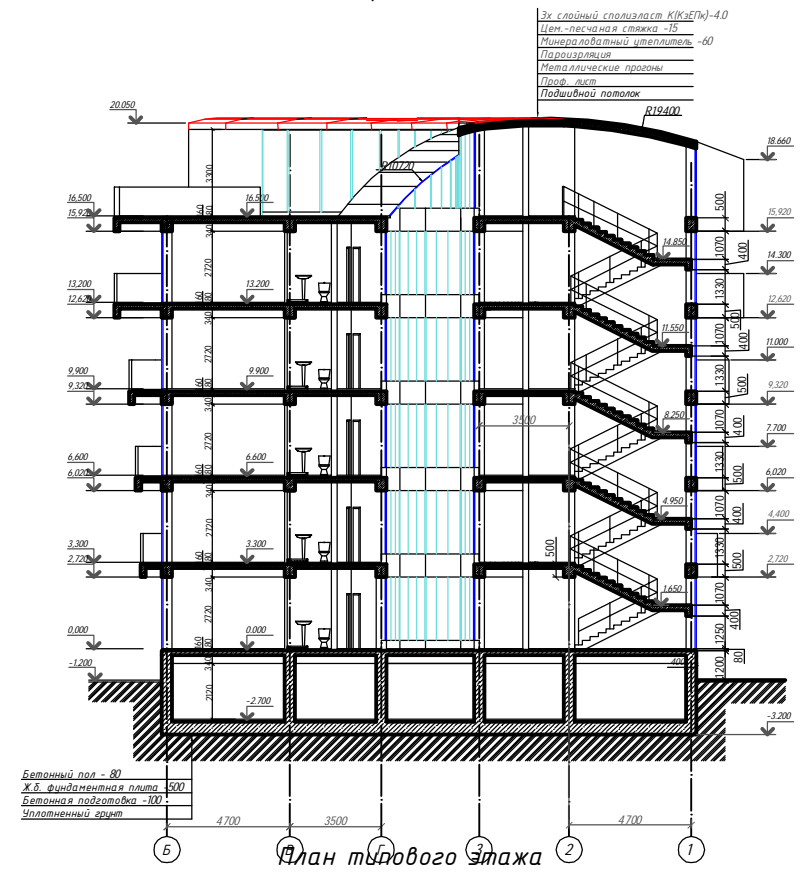

Перспектива 1

Перспектива 2

Разрез 1-1

Дипломный проект		
Курортная гостиница в поселке Гангиади		
Студия	Лист	Лист
Разработано: Гасиев А.И.	Проверено: Мухоморова-Васильева Л.И.	Эксперт: Гасиев А.И.
Размер М 1:100, перспектива 1.		СГУТУИД ИЭИ